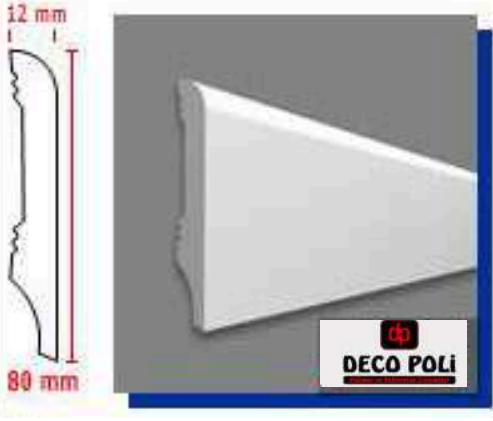

SÜPÜRGE LİKLER

KALIP VE RENK SEÇENEKLERİ

SPG-01