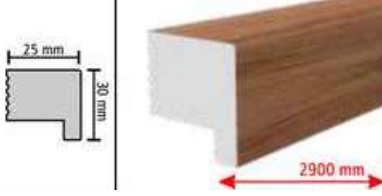

4 CM GOLD DESENLİ ÇİTA

DP-310-133

3 CM KOYU AĞAÇ ÇİTA

DP-310-134

3 CM AÇIK AĞAÇ ÇİTA

BİTİŞ PROFİLİ

KALIP VE RENK SEÇENEKLERİ

DP-901-102