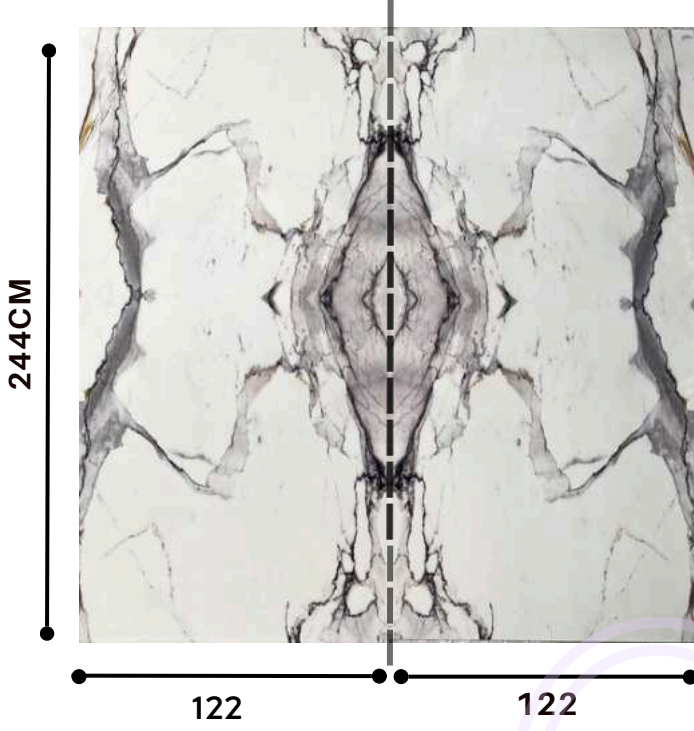

IŐIKSIZ

IŐIKLI 

244CM / 280CM
ONYX GREEN

DESEN TAKİBİ PLAKALAR

KALIP VE RENK SEÇENEKLERİ

DESEN TAKİBİ PLAKALAR

KALIP VE RENK SEÇENEKLERİ

TİTAN