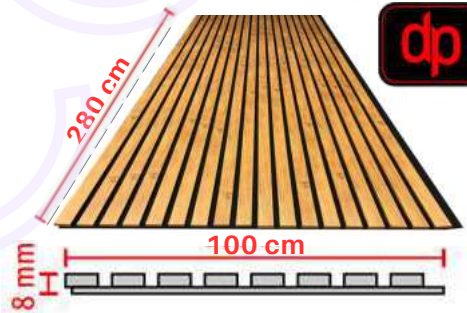

AKUSTİK PANEL MDF

KALIP VE RENK SEÇENEKLERİ

DP-86