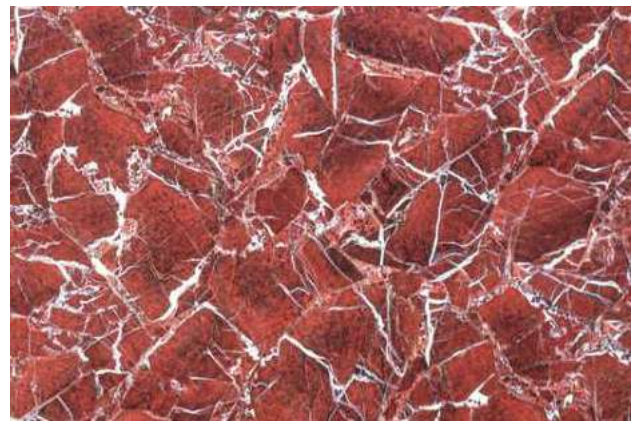

GOLDEN DRAGON

122CM

244CM / 280CM

ALEXANDER

122CM

244CM / 280CM

EM YELLOW

122CM