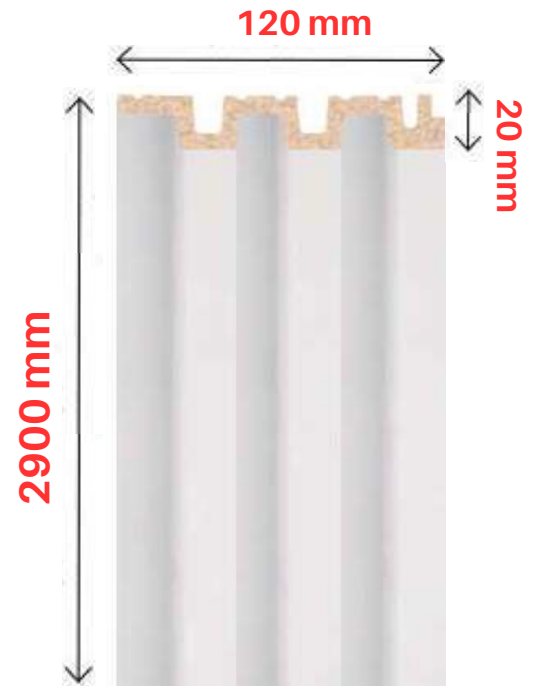

ALİZE KALIP

Bu kalıpta
Minimum sipariş tutarı
5 Koli

KALIP VE RENK SEÇENEKLERİ

BEYAZ

DP-19-01

BORE

DP-19-02

LATTE