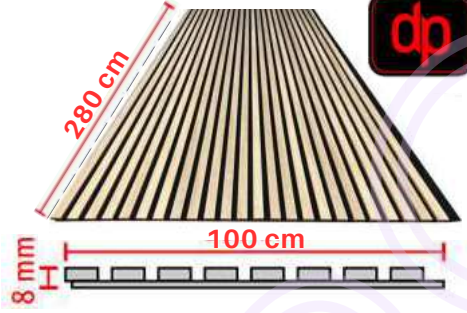

AKUSTİK PANEL MDF

KALIP VE RENK SEÇENEKLERİ

DP-80