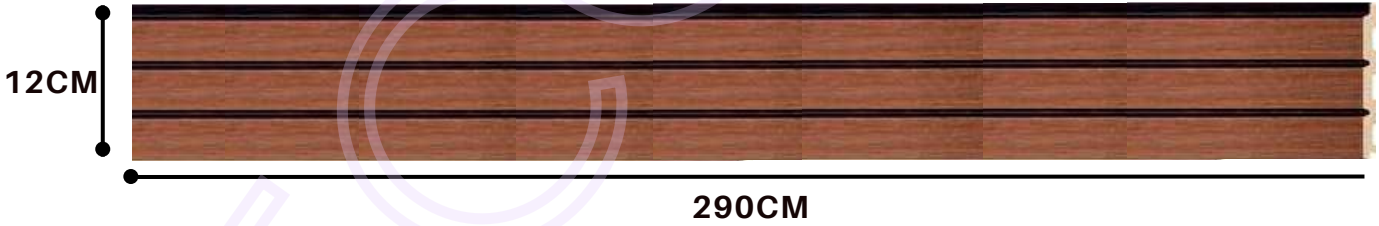

LİLYUM

KALIP VE RENK SEÇENEKLERİ