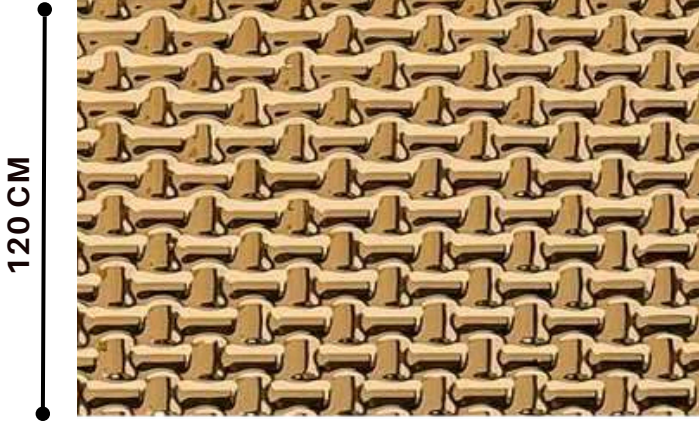

PLEKSİ PLAKALAR

KALIP VE RENK SEÇENEKLERİ

120 CM

300 CM

STONE