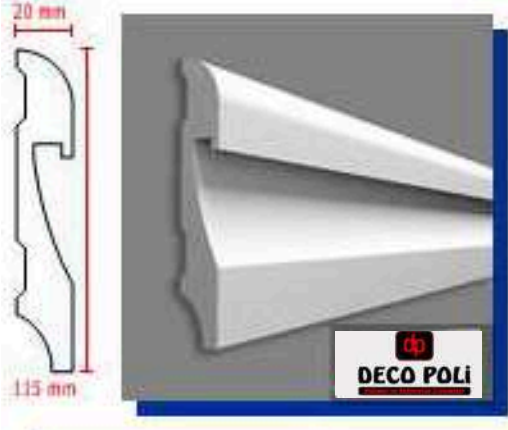

SÜPÜRGE LİKLER

KALIP VE RENK SEÇENEKLERİ

SPG-10