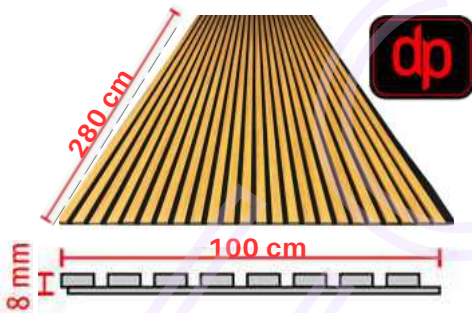

AKUSTİK PANEL MDF

KALIP VE RENK SEÇENEKLERİ

DP-85