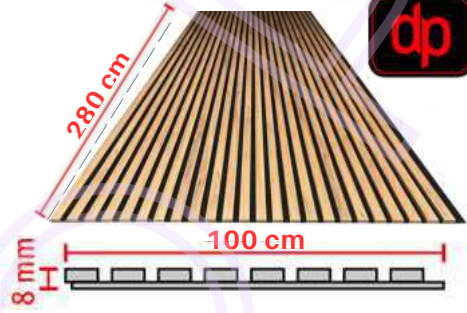

AKUSTİK PANEL MDF

KALIP VE RENK SEÇENEKLERİ

DP-83