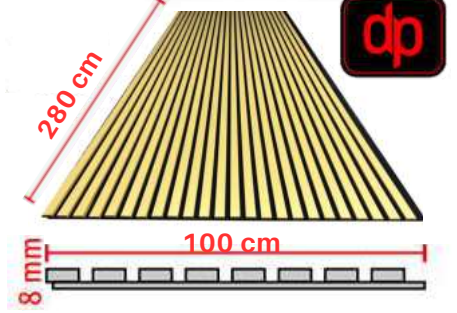

AKUSTİK PANEL MDF

KALIP VE RENK SEÇENEKLERİ

DP-84