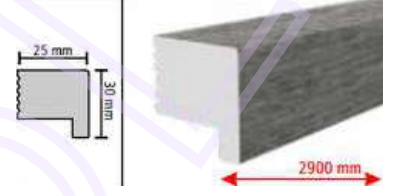

DP-901-104

3 CM ARIZONA BİTİŞ PROFİLİ