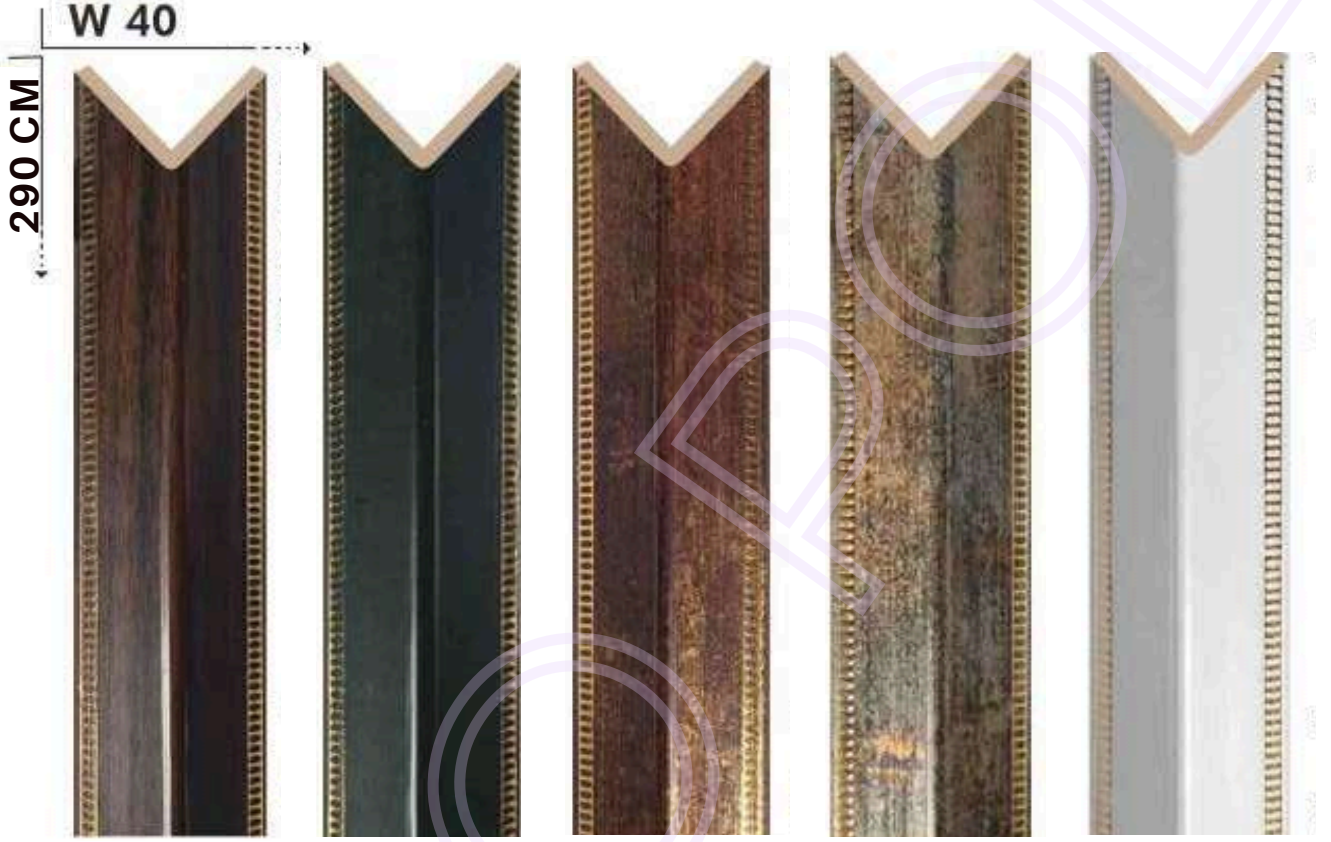

290 CM

KÖŞE PROFİLİ

KALIP VE RENK SEÇENEKLERİ

***** DESENLİ ÜRÜNLERİMİZİN DAHA GENİŞ KATALOGU İÇİN SATIŞ DANIŞMANLARIMIZLA İLETİŞİME GEÇİNİZ**

KÖŞE PROFİLİ

KALIP VE RENK SEÇENEKLERİ

KP - 400

KP - 401