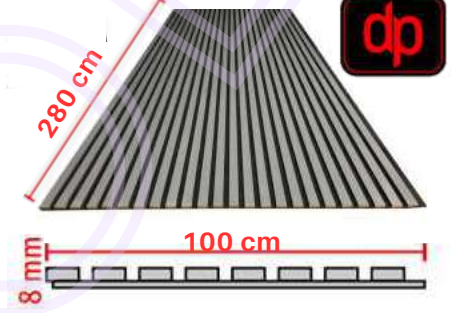

AKUSTİK PANEL MDF

KALIP VE RENK SEÇENEKLERİ

DP-81