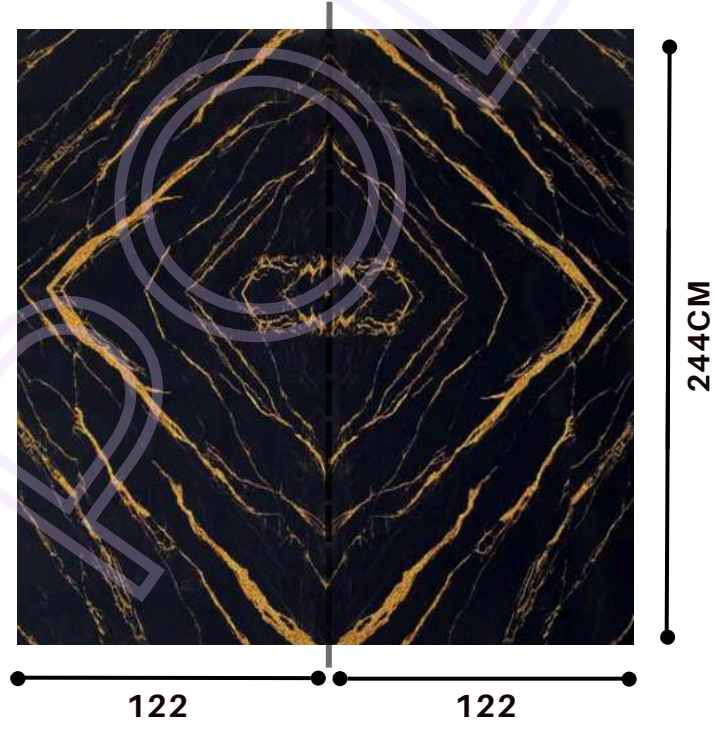

IŐIKSIZ

IŐIKLI 

244CM / 280CM
ONYX GREEN

DESEN TAKİBİ PLAKALAR

KALIP VE RENK SEÇENEKLERİ

DESEN TAKİBİ PLAKALAR

KALIP VE RENK SEÇENEKLERİ

TİTAN