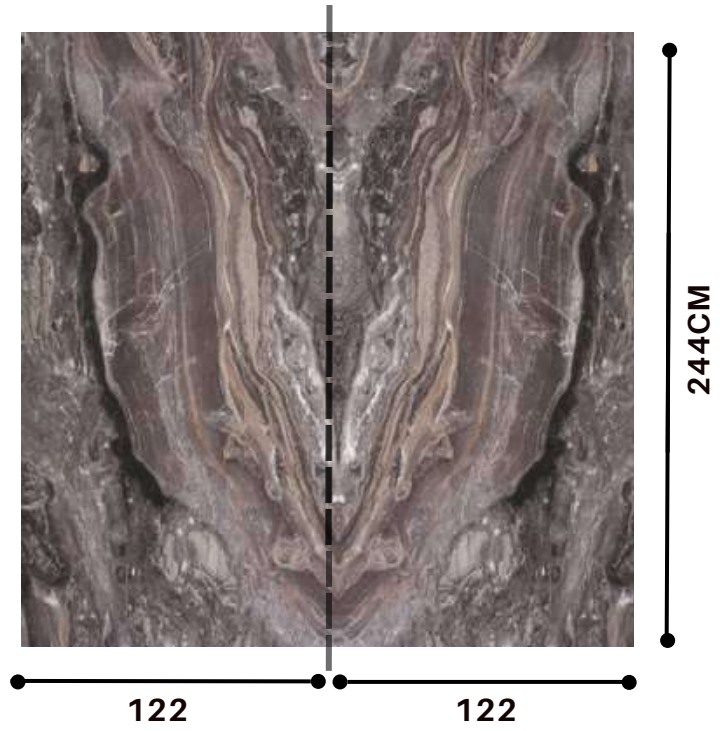

DESEN TAKİBİ PLAKALAR

KALIP VE RENK SEÇENEKLERİ

RAVEN