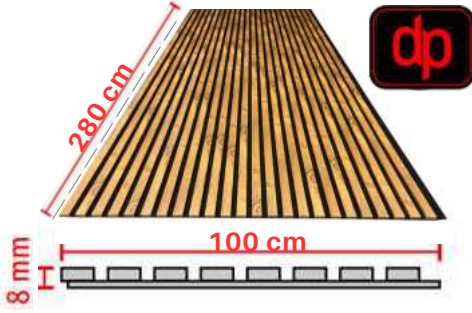

AKUSTİK PANEL MDF

KALIP VE RENK SEÇENEKLERİ

DP-79