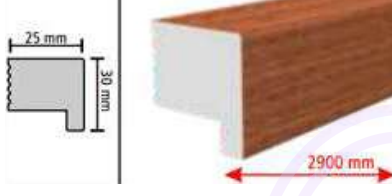

DP-901-103

3 CM DİCLE BİTİŞ PROFİLİ