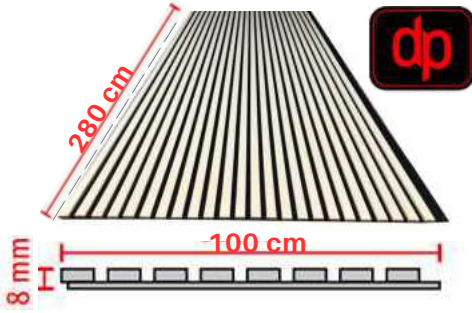

AKUSTİK PANEL MDF

KALIP VE RENK SEÇENEKLERİ

DP-82