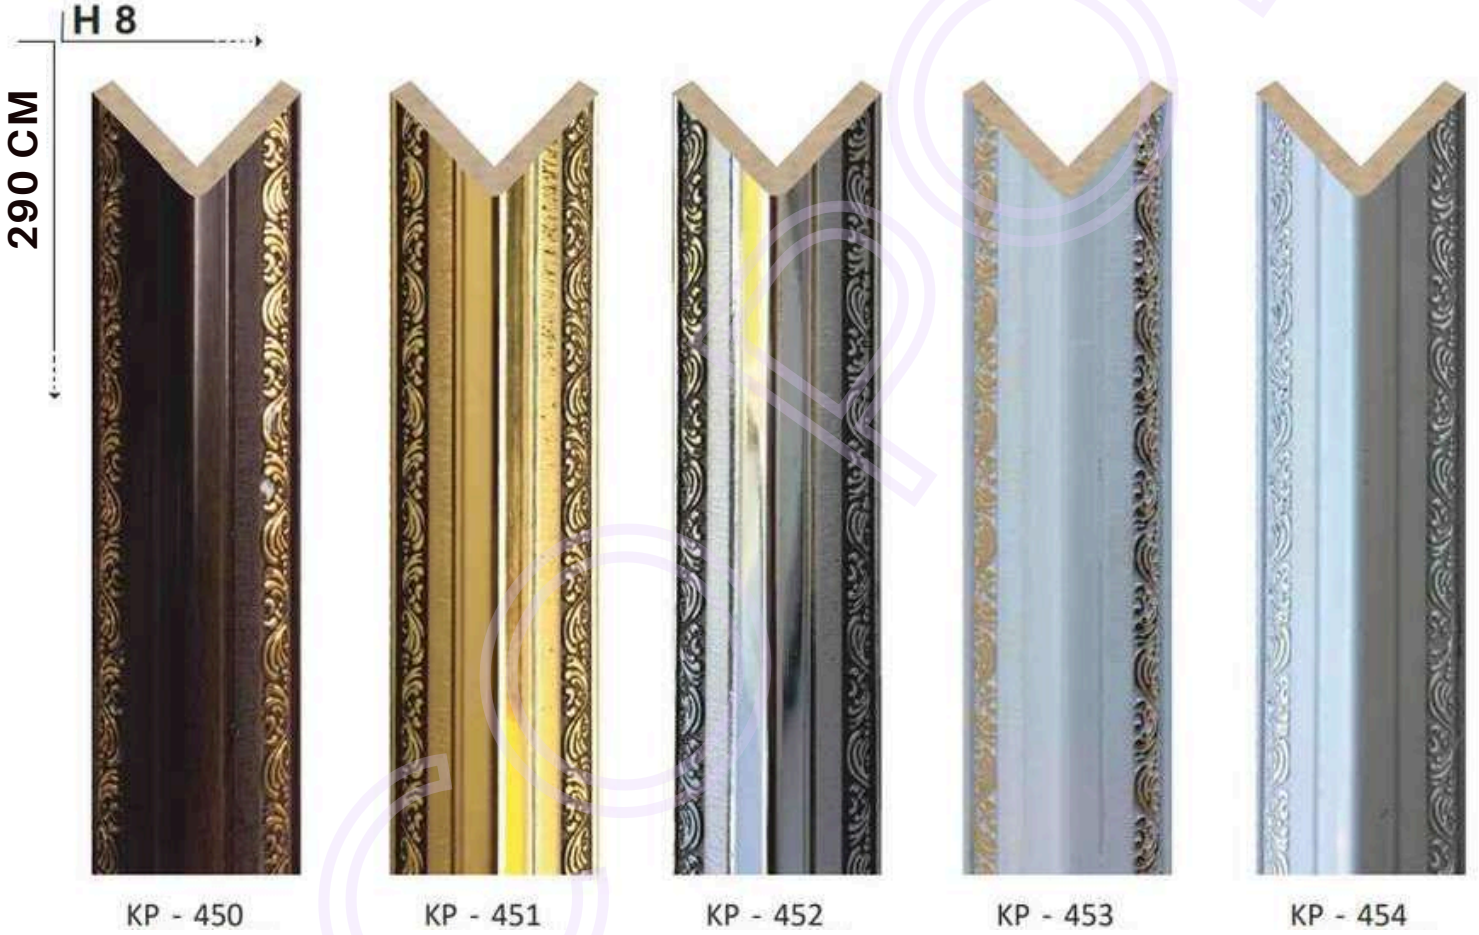

KÖŞE PROFİLİ

KALIP VE RENK SEÇENEKLERİ

*** DESENLİ ÜRÜNLERİMİZİN DAHA GENİŞ KATALOGU İÇİN SATIŞ DANIŞMANLARIMIZLA İLETİŞİME GEÇİNİZ