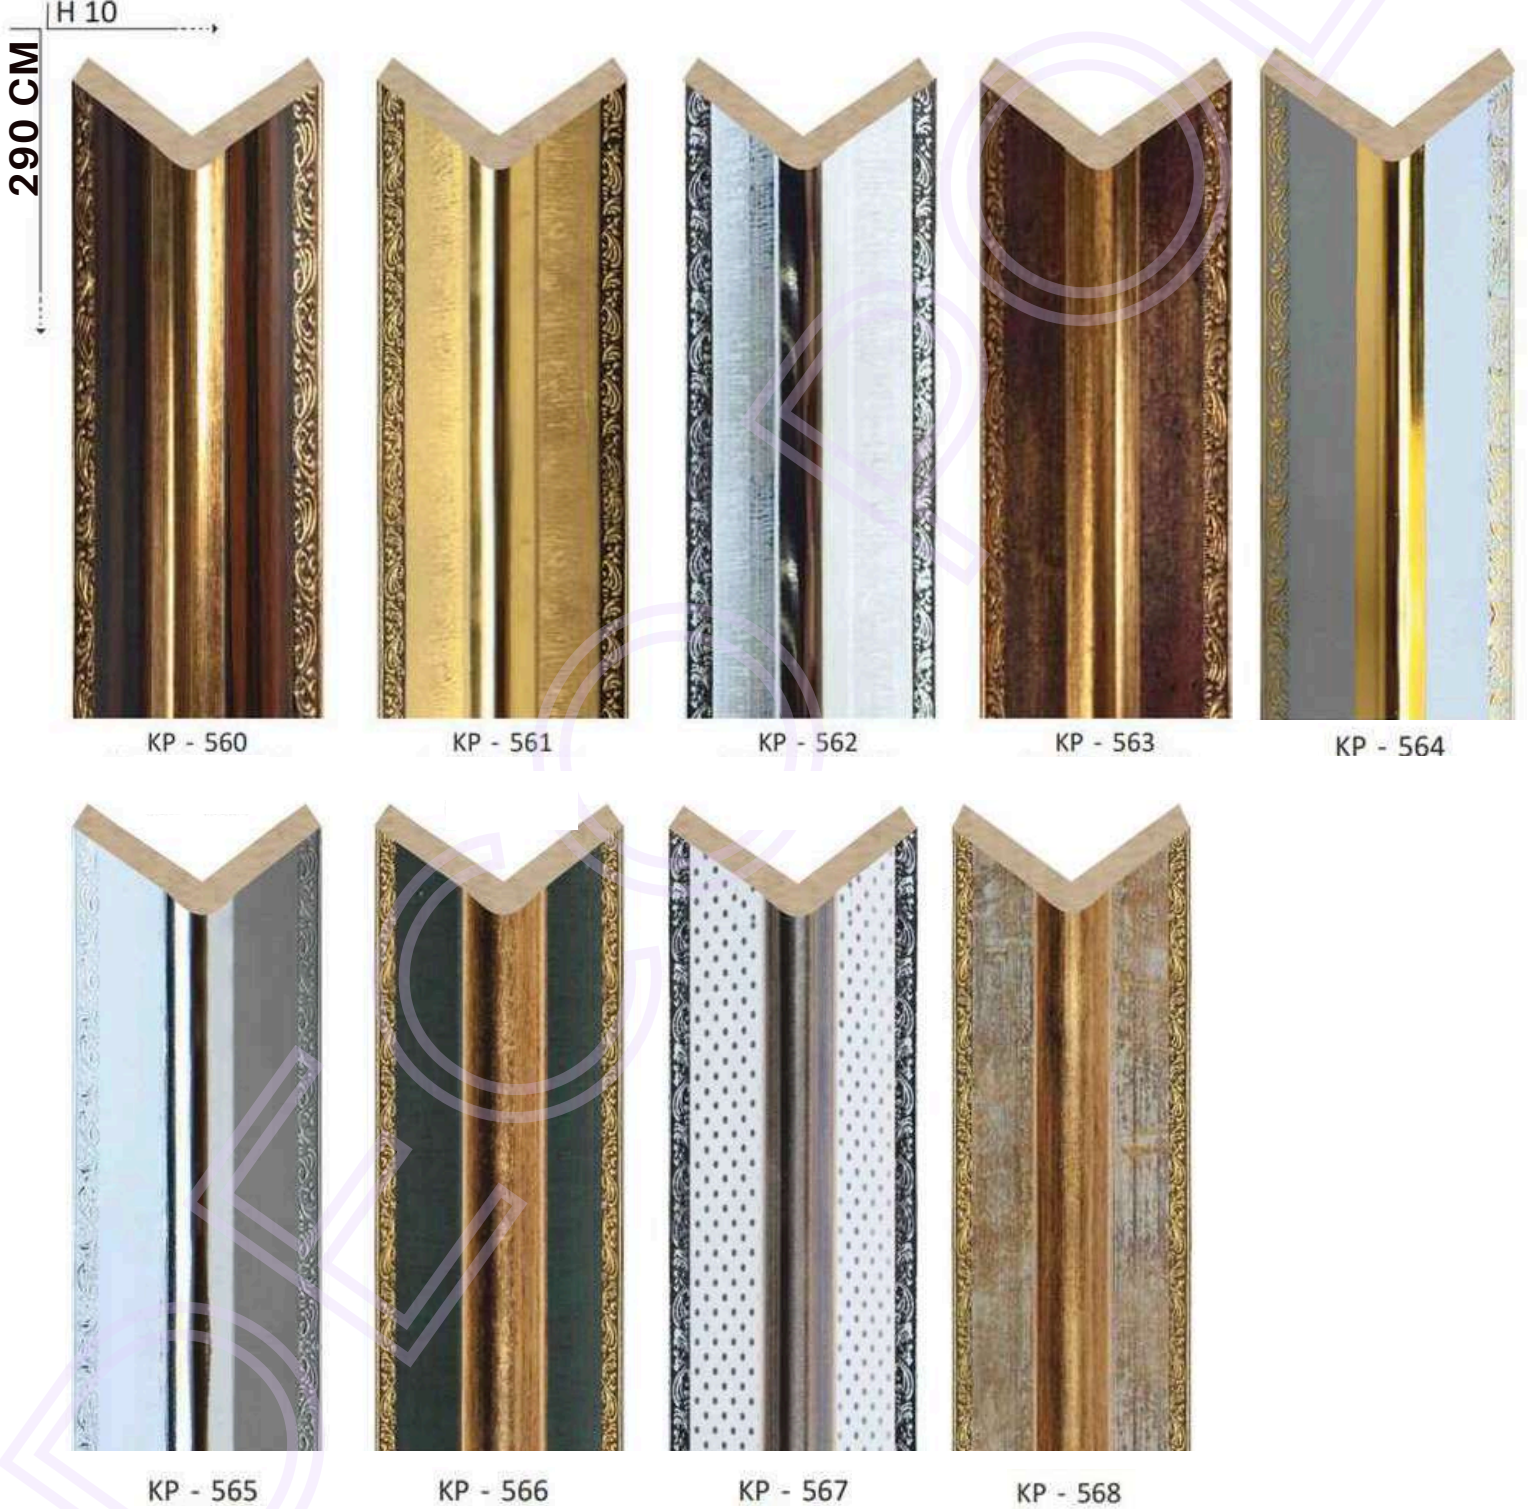

KÖŞE PROFİLİ

KALIP VE RENK SEÇENEKLERİ

*** DESENLİ ÜRÜNLERİMİZİN DAHA GENİŞ KATALOGU İÇİN SATIŞ DANIŞMANLARIMIZLA İLETİŞİME GEÇİNİZ