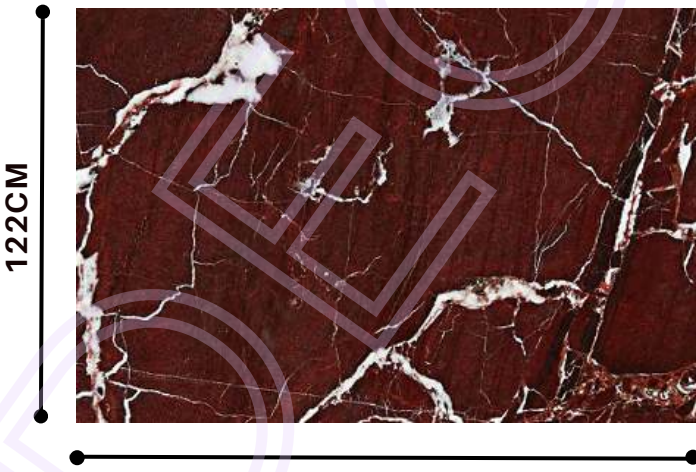

DP-302 ROSA BEİGE

244CM / 280CM

DP-402 ROSSO LEVANTO