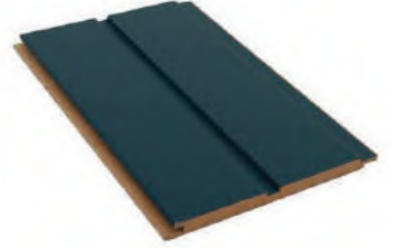

12*195*2800
MM