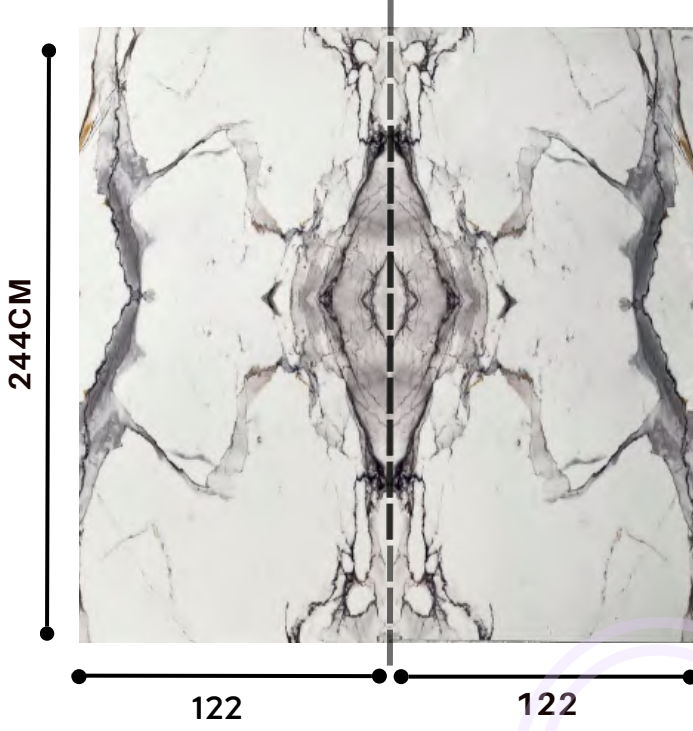

DESEN TAKİBİ PLAKALAR

KALIP VE RENK SEÇENEKLERİ