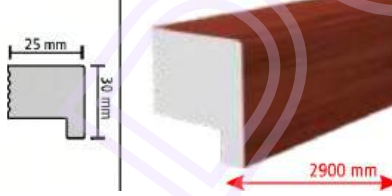

DP-901-106

3 CM TUNA BİTİŞ PROFİLİ