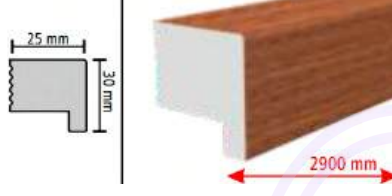

## KALIP VE RENK SEÇENEKLERİ

290 CM

25MM

DP-901-102

3 CM NİL BİTİŞ PROFİLİ

DP-901-103

3 CM DİCLE BİTİŞ PROFİLİ

DP-901-104