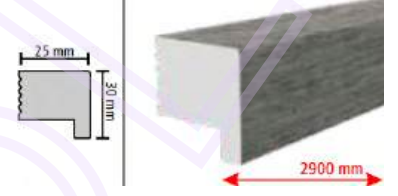

## KALIP VE RENK SEÇENEKLERİ

290 CM

25MM

DP-901-102

3 CM NİL BİTİŞ PROFİLİ

DP-901-103

3 CM DİCLE BİTİŞ PROFİLİ

DP-901-104