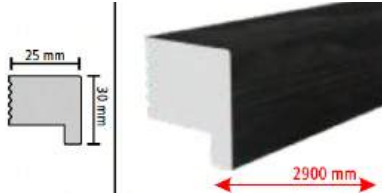

DP-901-105

3 CM REN BİTİŞ PROFİLİ