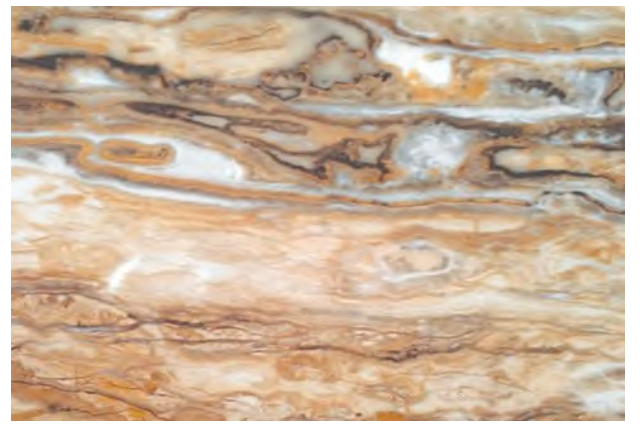

## KALIP VE RENK SEÇENEKLERİ

244CM / 280CM  
**MOSAIC TREE**

244CM / 280CM  
**GOLDEN OAK**

244CM / 280CM  
**ONYX WHITE**

244CM / 280CM  
**CASABLANCA**

244CM / 280CM  
**ANTRASİT BULUT**

244CM / 280CM  
**TOPRAK SOIL**