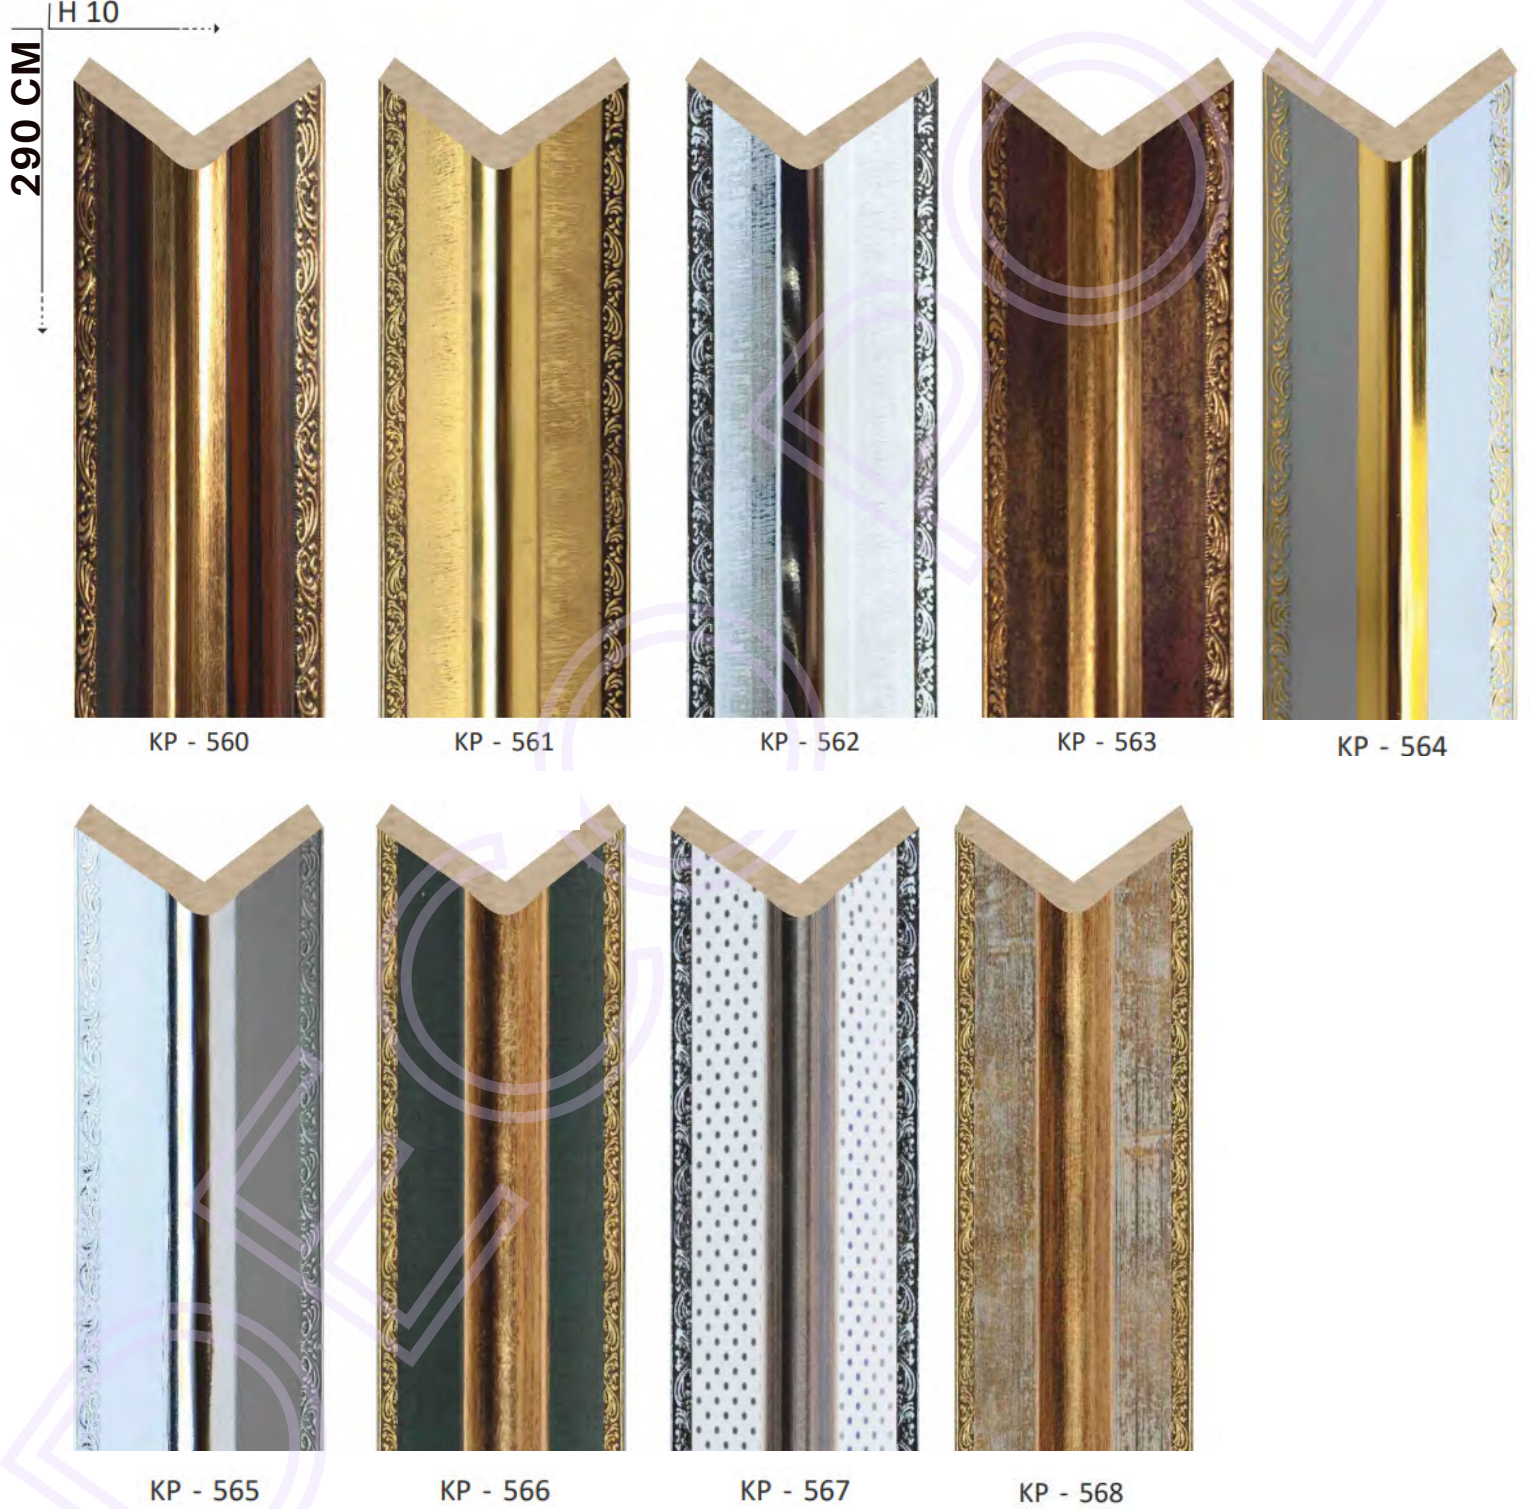

KÖŞE PROFİLİ

KALIP VE RENK SEÇENEKLERİ

*** DESENLİ ÜRÜNLERİMİZİN DAHA GENİŞ KATALOGU İÇİN SATIŞ DANIŞMANLARIMIZLA İLETİŞİME GEÇİNİZ