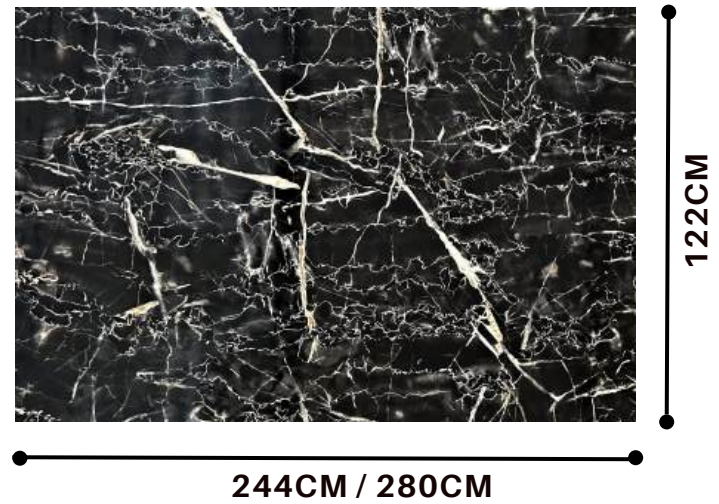

## KALIP VE RENK SEÇENEKLERİ

**DP-601 EMPERADOR LIGHT**

**DP-605 EMPERADOR DARK**

**DP-603 EMPERADOR BROWN**

**DP-602 EMPERADOR BLACK**

**DP-701 MIELE BAL**

**DP-801 ALEXANDER**

244CM / 280CM  
**DP-901 ONYX GREEN**