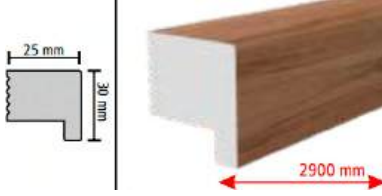

DP-901-102

3 CM NİL BİTİŞ PROFİLİ