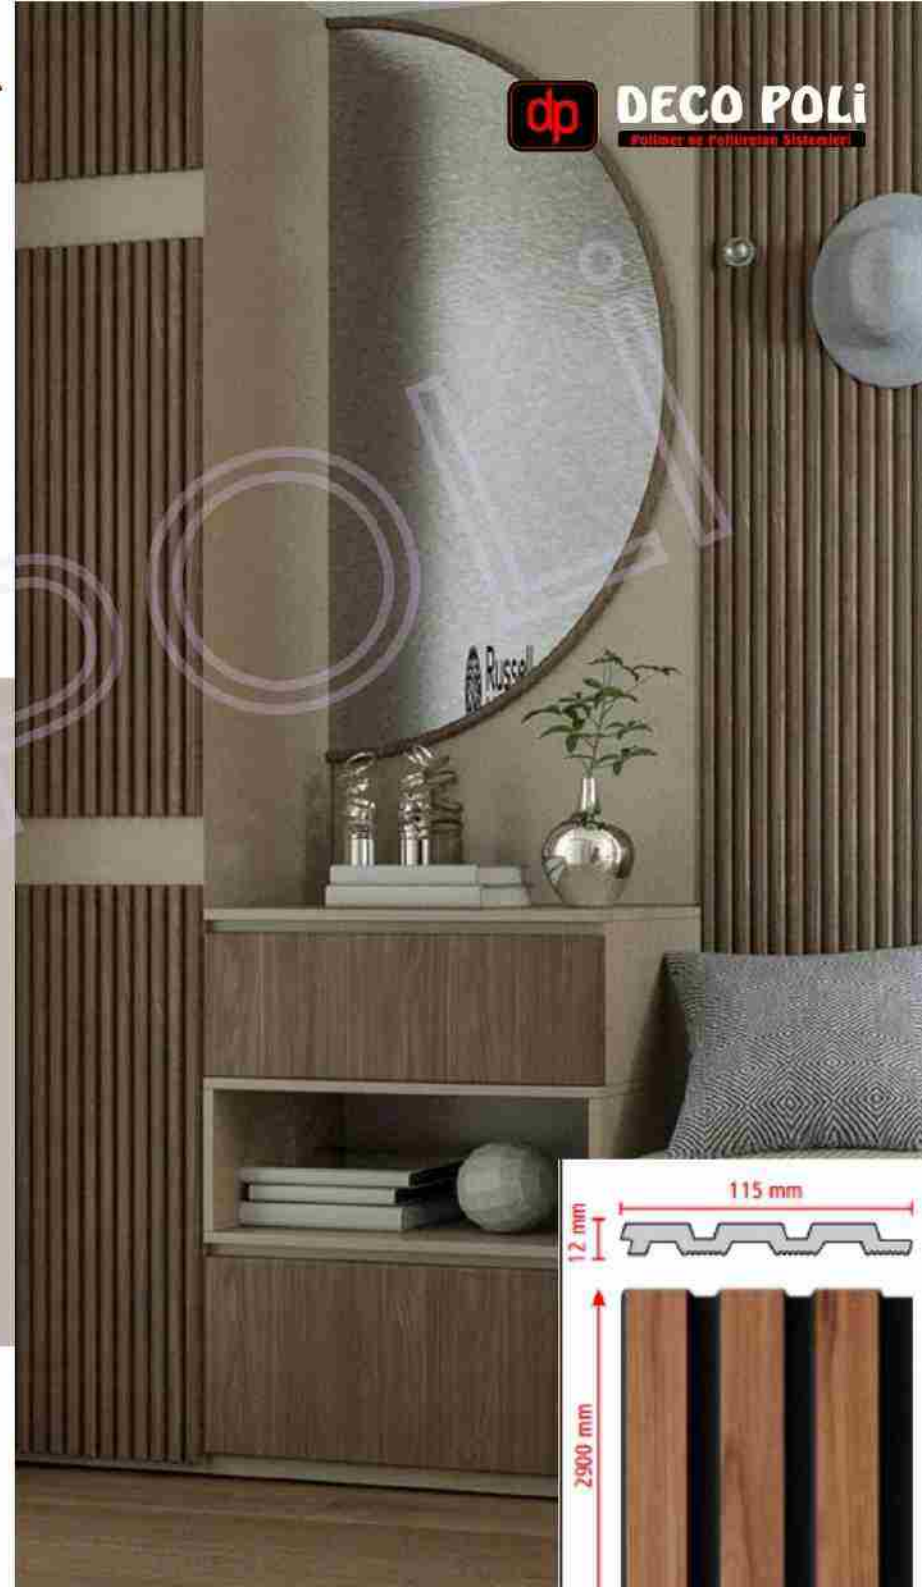

DECO POLI
Poliester ve Poliüretan Sistemleri