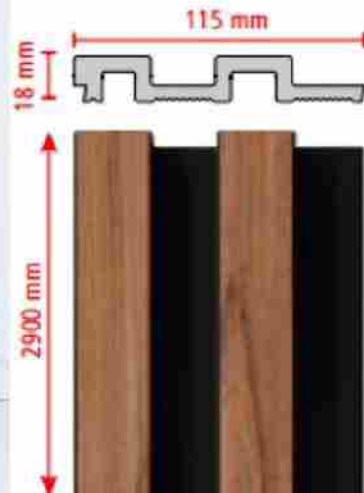

AHŞAP DESENLI VIVALDI LAMBRI

DECO POLİ
Polimer ve Polimerik Sistemler

KIRAZ
DP-402-103

AKÇA
DP-402-104

ZEYTİN
DP-402-105

SONOMA
DP-402-106