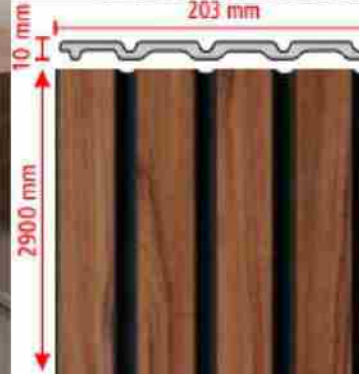

AHŞAP DESENLI BETA LAMBRI

PAMPAS
DP-405-102

TRUVA
DP-405-103

ILGAZ
DP-405-104

SOLID
DP-405-105