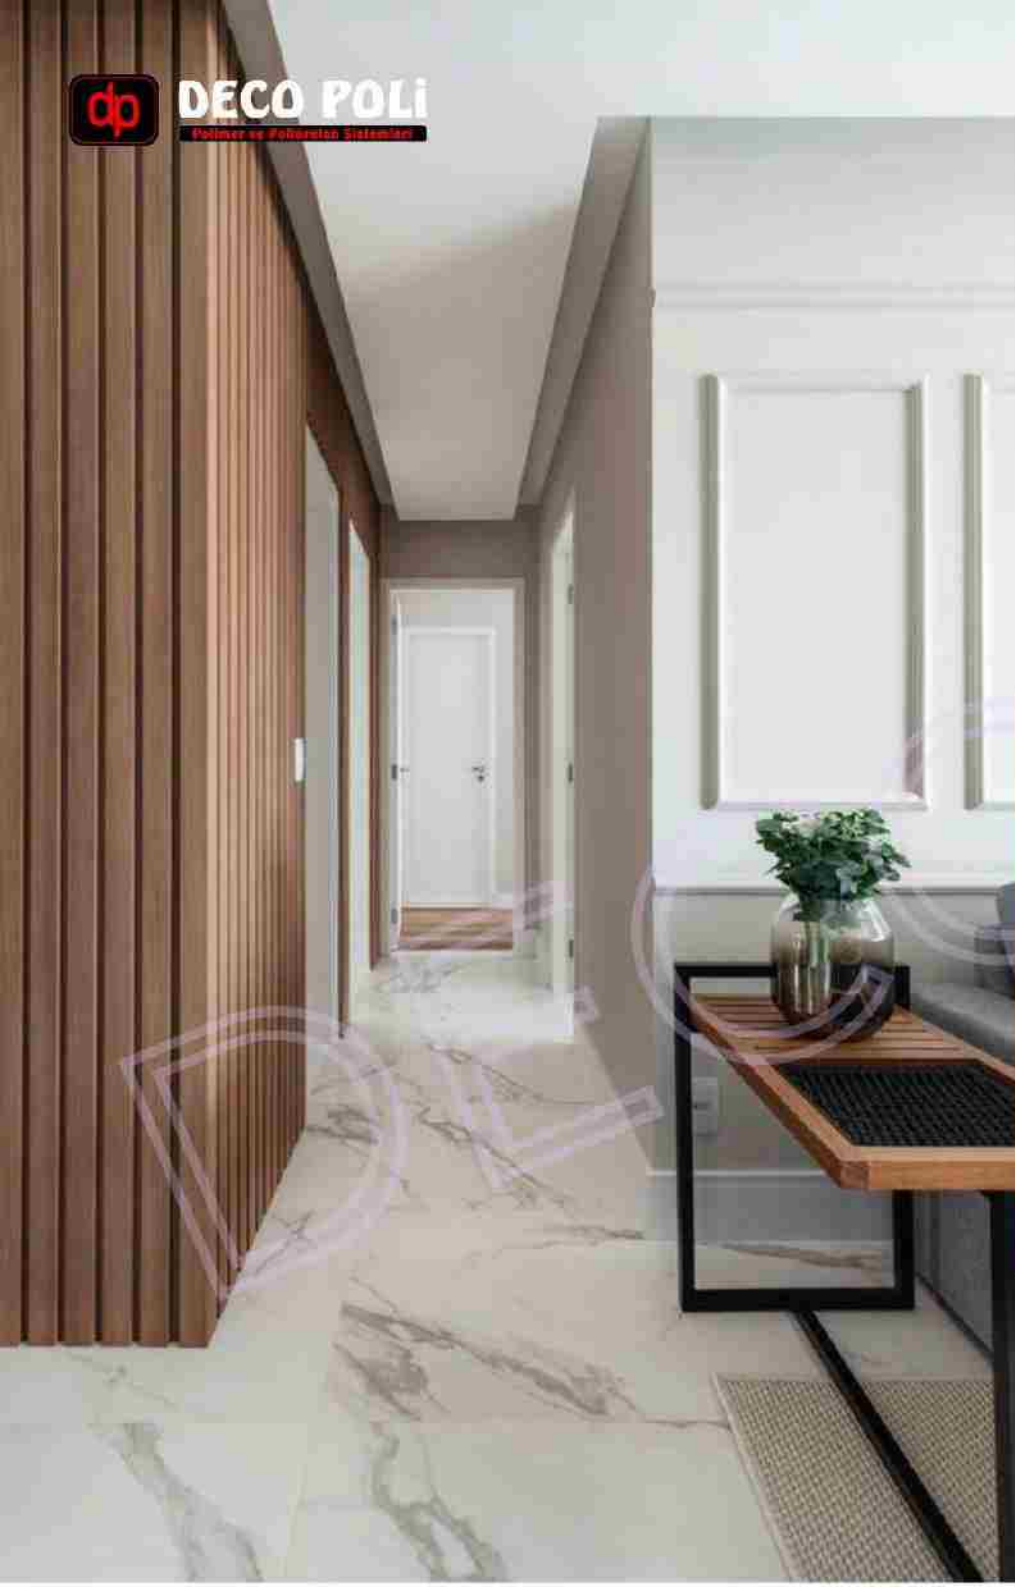

DECO POLI

Polimer ve Polimerleş Sistemleri

V
E
R
S
A
Y