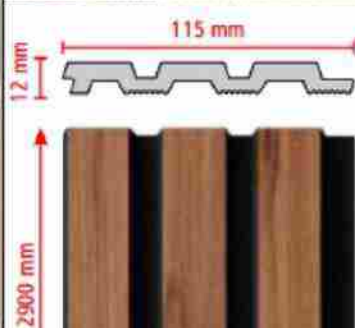

DECO POLI
Poliester ve Poliüretan Sistemleri