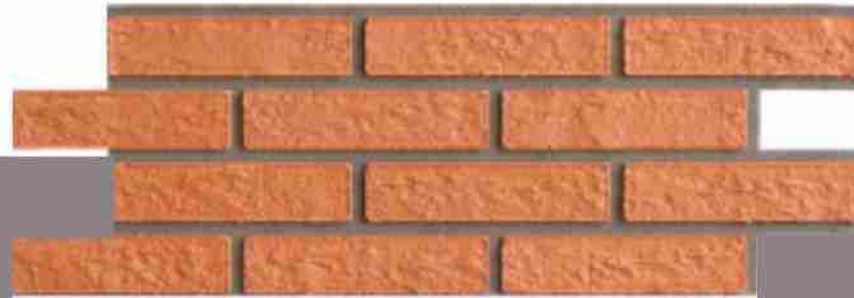

DP-BAROK-112