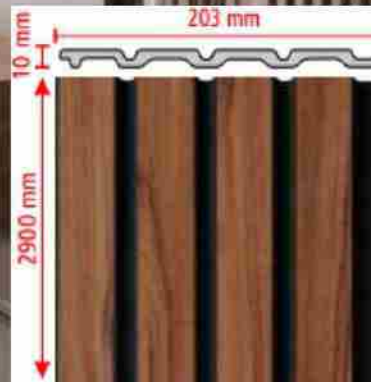

NAMSEN
DP-406-102

TORNE
DP-406-103

MORINO
DP-406-105

TANA
DP-406-111

OTRA
DP-406-112