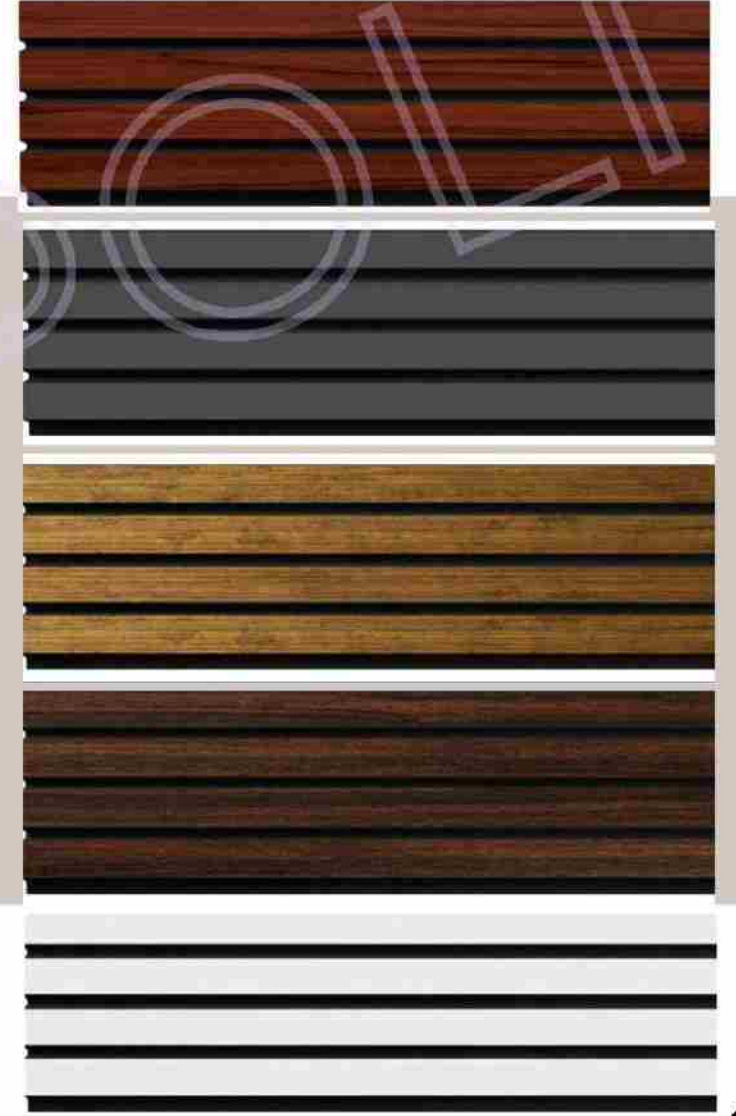

# AHŞAP DESENİ BETA LAMBRI

KANYON  
**DP-405-106**

ZİNCİR  
**DP-405-107**

TUNÇ  
**DP-405-108**

SAPAL  
**DP-405-109**

MONAKO  
**DP-405-110**